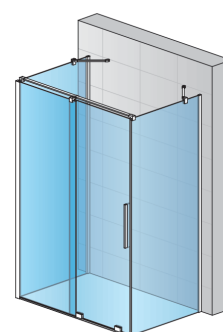

Informații standard

Seria	AMALIA
Modelul	D35S2+D35F1+D35F3

Informații detaliate

Opțiuni ușă	D35S2
Latimi standard disponibile	1200, 1400, 1600, 1700, 1800 mm
Înălțime standard	2000 mm
Cea mai mare lățime (la comandă)	2000 mm
Cea mai mare înălțime (la comandă)	2250 mm
Variante de sticlă disponibile	07
Variante de profil disponibile	06,13,50
Preț net începând de la	3251 Ron

Paravane fixe	D35F1 / D35F3
Latimi standard disponibile	800, 900, 1000 mm
Înălțime standard	2000 mm
Cea mai mare lățime (la comandă)	1200 mm
Cea mai mare înălțime (la comandă)	2250 mm
Variante de sticlă disponibile	07
Variante de profil disponibile	06,13,50
Preț net începând de la	2130 Ron

D35S2+D35F1+D35F3

Variante de sticlă disponibile

07
Sticlă
transparentă

Variante de profil disponibile

06
BLACK LINE

13
Aur periat

50
Șlefuit lucios